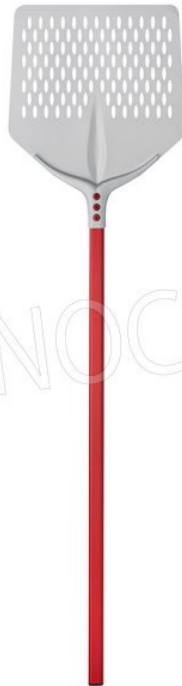

CRT-752/F50A

Quadra Perforierte Tulpen-Pizzaschaufel zum Backen aus Aluminium 50x50 cm, Griff 1,50 mt
QUADRATISCHE PERFORIERTE Tulpen-Pizzaschaufel aus eloxiertem Aluminium, Abmessungen 50x50 cm, Grifflänge 1,50 Meter

€ 102,54

Ohne MwSt
Versand berechnet werden

Lieferung 4 bis 9 Tage

CRT-752/F50B

Quadra Perforierter Tulpen-Pizzaschaufel zum Backen aus Aluminium 50x50 cm, Griff 1,80 mt
QUADRATISCHE PERFORIERTE Pizzaschaufel Tulip aus eloxiertem Aluminium, Abm.cm.50x50, Grifflänge mt.1,80

€ 106,15

Ohne MwSt
Versand berechnet werden

Lieferung 4 bis 9 Tage

CRT-752/F50C

Quadra Perforierter Tulpen-Pizzaschaufel zum Backen aus Aluminium 50x50 cm, Griff 2,00 mt
QUADRATISCHE PERFORIERTE Pizzaschaufel Tulip aus eloxiertem Aluminium, Abm.cm.50x50, Grifflänge mt. 2.00

€ 109,31

Ohne MwSt
Versand berechnet werden

Lieferung 4 bis 9 Tage

TECHNOCHEF.IT