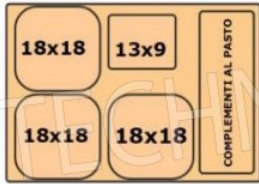

€ 120,94

Ohne MwSt
Versand berechnet werden

Lieferung 4 bis 9 Tage

TECHNISCHES DATENBLATT

KODE/FOTO	BESCHREIBUNG	PREIS/LIEFERUNG
MM-AMA301 	Ineinandergreifender Kartenhalter Ineinandergreifender Kartenhalter aus Edelstahl, um den Bestimmungsort des Fachs zu identifizieren.	€ 8,44 <i>Ohne MwSt</i> Versand berechnet werden Lieferung 4 bis 9 Tage
MM-ANA003 	Edelstahl-Verriegelungssatz Verschlussatz aus Edelstahl.	€ 20,46 <i>Ohne MwSt</i> Versand berechnet werden Lieferung 4 bis 9 Tage
MM-3748A 	12 Plätze Edelstahlwagen Edelstahlwagen für den Transport von 12 isothermen Schalen mod.TS50 und TS60, Gewicht 20 kg, Abmessung 480 x 610 x 1800 h	€ 773,01 <i>Ohne MwSt</i> Versand berechnet werden Lieferung 4 bis 9 Tage
MM-3751A 	24 Plätze Edelstahlwagen Edelstahlwagen für den Transport von 24 isothermen Schalen mod.TS50 und TS60, Gewicht 32 kg, Abmessung 870x610x1800h	€ 1.061,16 <i>Ohne MwSt</i> Versand berechnet werden Lieferung 4 bis 9 Tage

Dotato di:

- 3 sedi per alloggiare vaschette monouso 18x18x2,5/3,5h cm
- 1 sede per alloggiare una vaschetta monouso 13x9x3h cm
- 1 sede per alloggiare i complementi al pasto

Le sedi del vassoio sono isolate termicamente tra di loro, questo consente di trasportare 4 portate a temperatura differenziata, senza rischio di inquinamento termico.