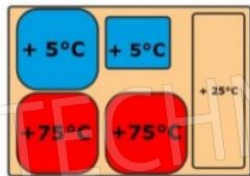

€ 120,94

Ohne MwSt
Versand berechnet werden

Lieferung 4 bis 9 Tage

MM-TS550104

Isothermes SINGLE MEAL-Tablett für Einwegtablets mit differenzierten Temperaturen, grüne Farbe

Isothermes SINGLE MEAL-Tablett zum Transport einer einzelnen Mahlzeit bei unterschiedlichen Temperaturen, 4 Fächer zur Aufnahme von Einwegtablets, grüne Farbe, Gewicht 3,3 kg, Abmessung 530 x 370 x 105 mm

€ 120,94

Ohne MwSt
Versand berechnet werden

Lieferung 4 bis 9 Tage

TECHNISCHES DATENBLATT

KODE/FOTO	BESCHREIBUNG	PREIS/LIEFERUNG
MM-AMA301 	Ineinandergreifender Kartenhalter Ineinandergreifender Kartenhalter aus Edelstahl, um den Bestimmungsort des Fachs zu identifizieren.	€ 8,44 <i>Ohne MwSt</i> Versand berechnet werden Lieferung 4 bis 9 Tage
MM-ANA003 	Edelstahl-Verriegelungssatz Verschlussatz aus Edelstahl.	€ 20,46 <i>Ohne MwSt</i> Versand berechnet werden Lieferung 4 bis 9 Tage
MM-3748A 	12 Plätze Edelstahlwagen Edelstahlwagen für den Transport von 12 isothermen Schalen mod.TS50 und TS60, Gewicht 20 kg, Abmessung 480 x 610 x 1800 h	€ 773,01 <i>Ohne MwSt</i> Versand berechnet werden Lieferung 4 bis 9 Tage
MM-3751A 	24 Plätze Edelstahlwagen Edelstahlwagen für den Transport von 24 isothermen Schalen mod.TS50 und TS60, Gewicht 32 kg, Abmessung 870x610x1800h	€ 1.061,16 <i>Ohne MwSt</i> Versand berechnet werden Lieferung 4 bis 9 Tage

Dotato di:

- 3 sedi per alloggiare vaschette monouso 18x18x2,5/3,5h cm
- 1 sede per alloggiare una vaschetta monouso 13x9x3h cm
- 1 sede per alloggiare i complementi al pasto

Le sedi del vassoio sono isolate termicamente tra di loro, questo consente di trasportare 4 portate a temperatura differenziata, senza rischio di inquinamento termico.