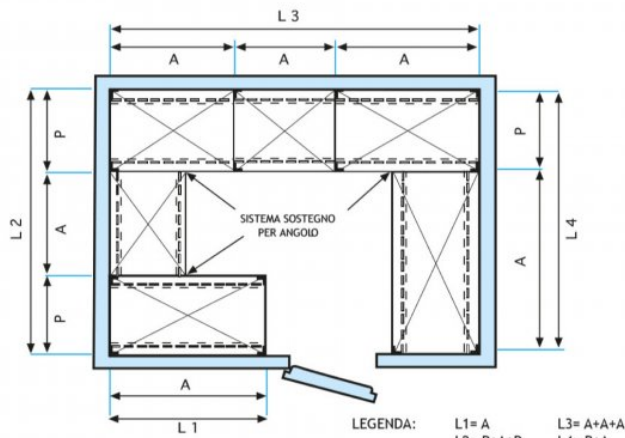

Esempi di montaggio
Assembly examples • Exemples de l'Assemblée