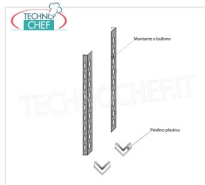

IP-97013

TECHNOCHEF - Kit für Montagewinkelregal, Mod.97013

Eckmontagesatz aus Edelstahl AISI 304, glänzend, Stärke 10/10

€ 7,21

Ohne MwSt
Versand berechnet werden

Lieferung 4 bis 9 Tage

IP-96150x2+96900x2

TECHNOCHEF - Seitenschulter für Edelstahl 304-Riegelböden, Mod.96150x2 + 96900x2

Seitenschulter bestehend aus 2 Pfosten mit Bolzen aus poliertem Edelstahl 304 und Kunststofffüßen, Höhe 1500 mm.

€ 40,15

Ohne MwSt
Versand berechnet werden

Lieferung 4 bis 9 Tage

IP-696060

TECHNOCHEF - Inox 304 glattes Regal für Regale, 60x60 cm, Mod.696060